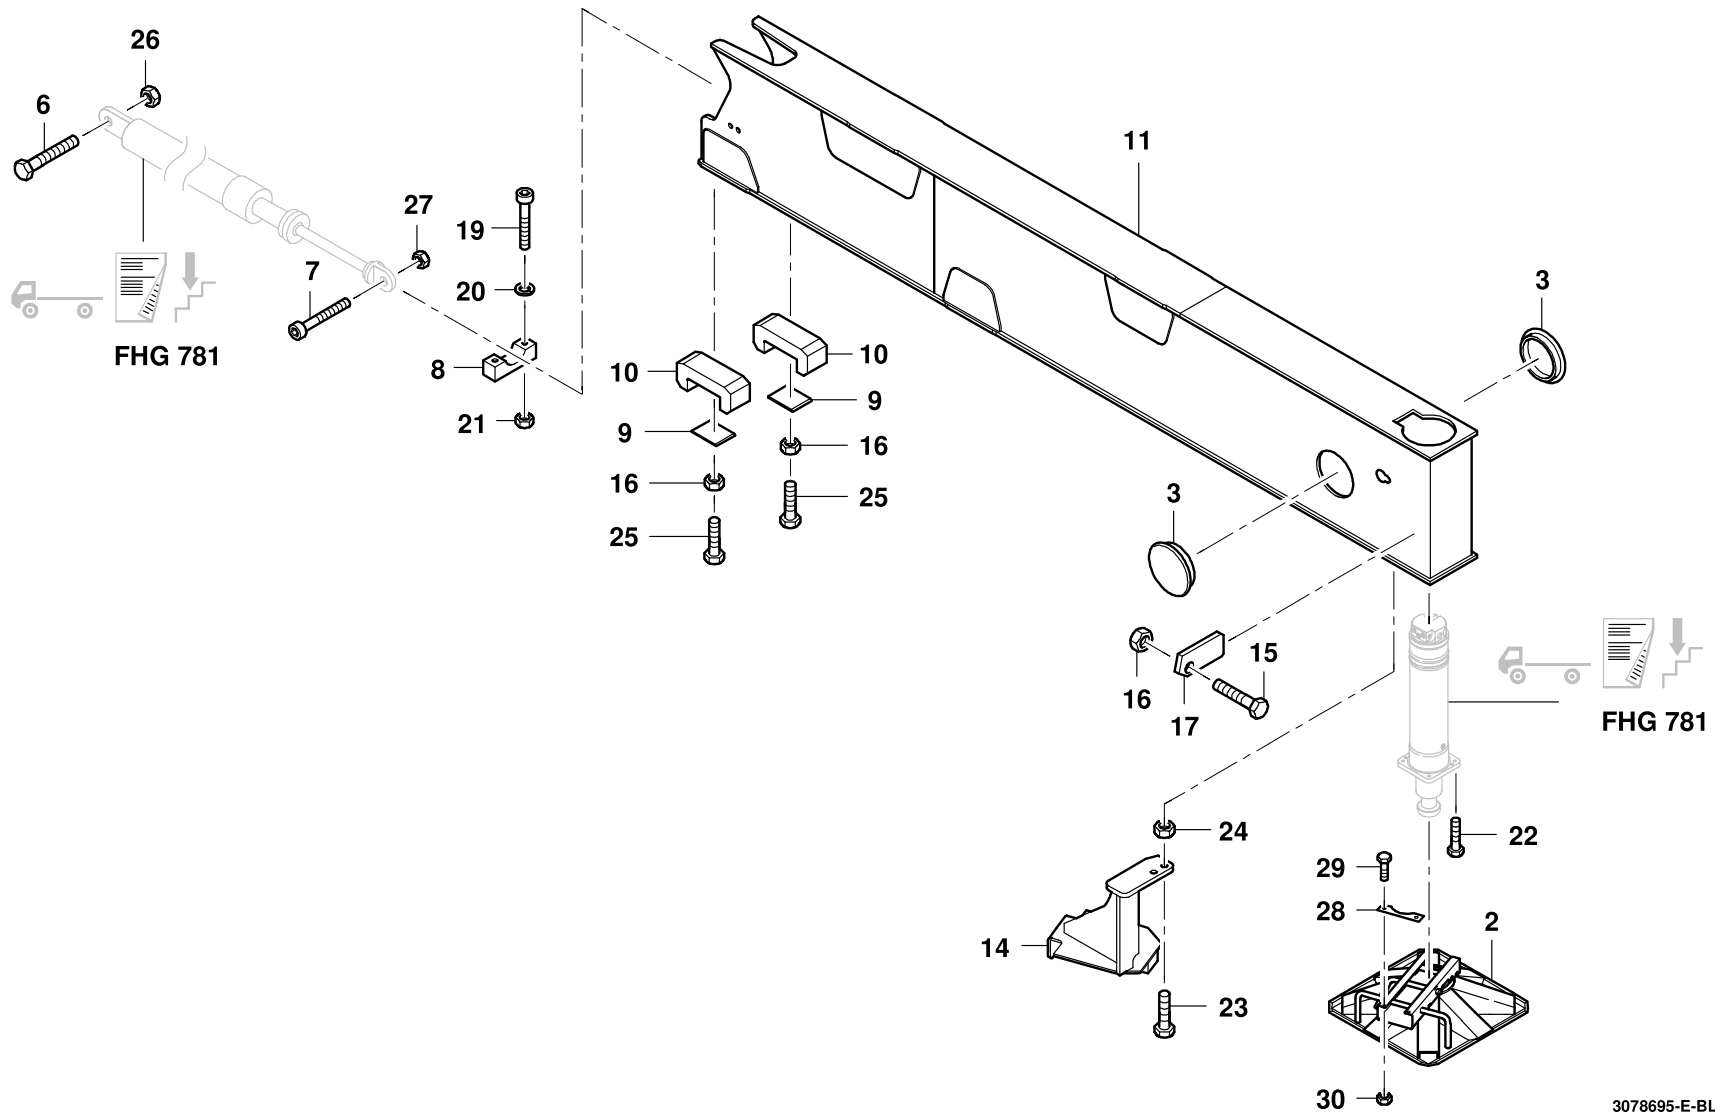

**GROVE**

ABSTUETZUNG HINTEN  
SUPPORT, REAR

BILDTAFEL  
PICTORIAL DISPLAY

GMK 3050  
BE 503  
G 460

04.13

3078695-ETL E

1/2

3078695-E-BL01-0413-0000

**GROVE**

ABSTUETZUNG HINTEN  
SUPPORT, REAR

BILDTAFEL  
PICTORIAL DISPLAY

**GMK 3050**  
**BE 503**  
**G 460**

04.13

**3078695-ETL E**

2/2